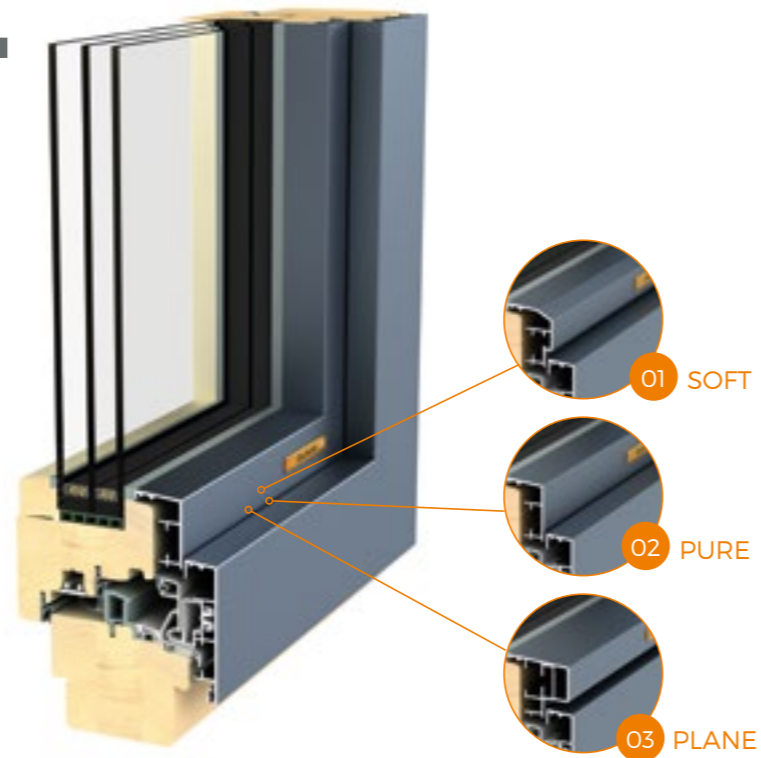

* see p. 7

NATURAL TALENT

FUSIONLINE 94

Perfekte Synthese aus Natur und Technologie: FUSIONLINE 94 bietet kompromisslose Qualität und hat viele Features der noch höherwertigen Modelle integriert. Die drei Ausführungen SOFT, PURE und PLANE ermöglichen außen spannende Gestaltungsoptionen.